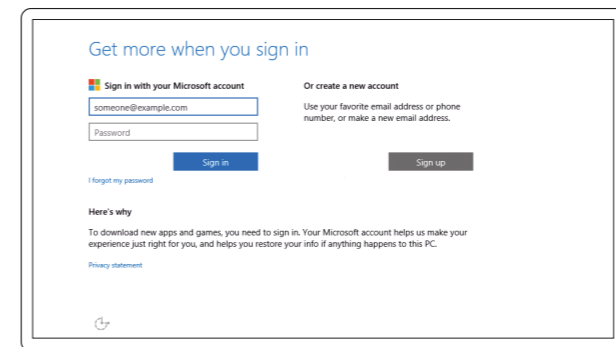

### Connect to your network

连接到网络 | 連接網路

ネットワークに接続する | 네트워크에 연결

**NOTE:** If you are connecting to a secured wireless network, enter the password for the wireless network access when prompted.

**注:** 如果您要連接加密的無線網路，請在提示時輸入訪問該無線網路所需的密碼。

**註:** 如果您要連線至安全的無線網路，請在提示下輸入存取無線網路的密碼。

**メモ:** セキュリティ保護されたワイヤレスネットワークに接続している場合、プロンプトが表示されたらワイヤレスネットワークアクセスのパスワードを入力します。

**주:** 보안된 무선 네트워크에 연결하는 경우 프롬프트 메시지가 표시되면 무선 네트워크 액세스 암호를 입력하십시오.

### Sign in to your Microsoft account or create a local account

登录您的 Microsoft 帐户或创建本地帐户

登入您的 Microsoft 帳號或建立本機帳號

Microsoft アカウントにサインインする、またはローカルアカウントを作成する

Microsoft 계정에 로그인 또는 로컬 계정 생성